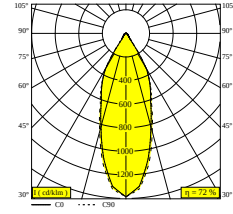

## SPYCO ON 3 92733 DIM8

414 353 813 922 ED8 B

AVAILABLE IN

**BLACK** 414 353 813 922 ED8 B

**WHITE** 414 353 813 922 ED8 W

 [View on website](#)